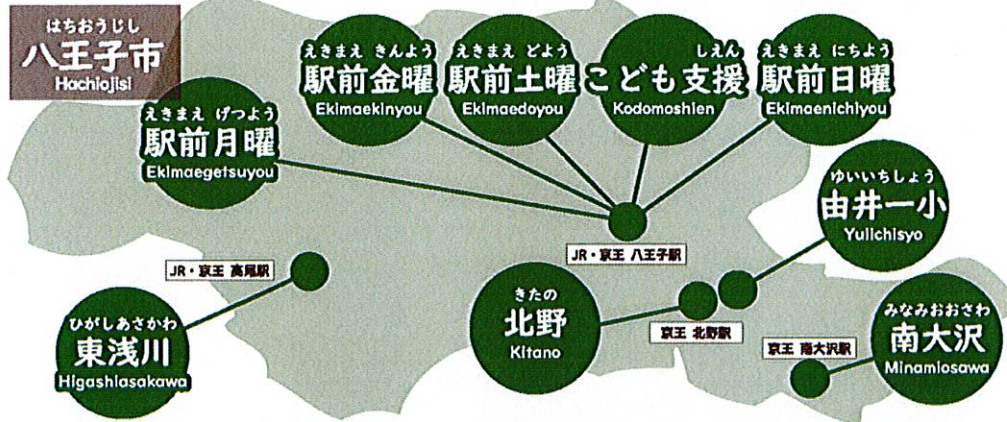

い ばしょ えら
行きやすい場所を選んでください。

Please choose a location that is easy to get to.
请选择一个容易到达的地点。
Hãy chọn một địa điểm dễ dàng để đến.

てらこやめい classroom name 寺子屋名 教室名/ tên lớp học	じっしにちじ Implementation date and time 実施日時 实施日期和时间/ Ngày và giờ thực hiện	ばしょ place/実施地点/ địa điểm
えきまえげつよう 駅前月曜 Ekimaetsuyou	げつようび Monday 月曜日 Thứ hai 午前: 10:00 ▶ 12:00 午後: 13:00 ▶ 15:00	
えきまえきんよう 駅前金曜 Ekimaekinyou	きんようび Friday 金曜日 Thứ sáu 午前: 10:00 ▶ 12:00 午後: 13:00 ▶ 15:00	がくえんとしせんたー かい 学園都市センター 11階 はちおうじおくとーれ なか (八王子オクトーレの中)
えきまえどよう 駅前土曜 Ekimaedoyou	どようび Saturday 土曜日 Thứ bảy 17:00 ▶ 19:00	
こども支援 Kodomoshien	どようび Saturday 土曜日 Thứ bảy 10:30 ▶ 12:30	
えきまえにちよう 駅前日曜 Ekimaenichiyou	にちようび Sunday 日曜日 Chủ nhật 前半: 9:00 ▶ 10:30 後半: 10:30 ▶ 12:00	くりえいとほーる かい クリエイトホール 10階
きたの 北野 Kitano	すいようび Wednesday 水曜日 Thứ Tư 9:30 ▶ 12:00	きたのじむしょ かい 北野事務所 2階
ひがしあさかわ 東浅川 Higashiasakawa	にちようび Sunday 日曜日 Chủ nhật 9:15 ▶ 11:30	ひがしあさかわけんふくしせんたー 東浅川保健福祉センター
みなみおおさわ 南大沢 Minamiosawa	にちようび Sunday 日曜日 Chủ nhật 10:00 ▶ 12:00	みなみおおさわぶんかいかん かいざい 南大沢文化会館 会議室
ゆいいちしよ 由井一小 Yulichisyo	にちようび Sunday 日曜日 Chủ nhật 16:00 ▶ 18:30	ゆいだいいちしよがっこう 由井第一小学校

八王子にほんごの会

八王子にほんごの会は
外国人の日本語学習をサポートするボランティア団体です。

Hachioji Nihongo no Kai is a volunteer organization that supports foreigners in learning Japanese.
八王子日语会是一个支持外国人学习日语的志愿者组织。
Hachioji Nihongo no Kai là tổ chức tình nguyện hỗ trợ người nước ngoài học tiếng Nhật.

マンツーマンで日本語の勉強をします。

We study Japanese one-on-one.
我们将一对一学习日语。
Chúng ta sẽ học tiếng Nhật từng người một.

八王子市内で
9つの寺子屋(教室)を開催しています。

We hold nine classes in Hachioji City.
在八王子市内有九个教室。
Chúng tôi tổ chức chín lớp học ở thành phố Hachioji.